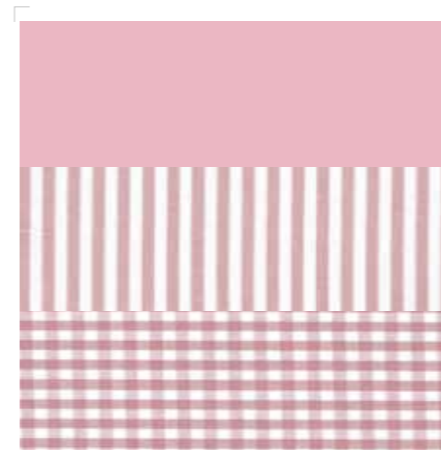

**XXL Breiten**

Das gesamte Programm Daphne liegt als XXL Breite vor. Extragroße Bezüge ohne Naht.

7878-41  
Beige  
Uni

7878-67  
Rot  
Uni

7879-41  
Beige  
Streifen

7879-67  
Rot  
Streifen

7880-41  
Beige  
Karo

7880-67  
Rot  
Karo

7878-61  
Rosa  
Uni

7880-80  
Weiß  
Uni

7879-61  
Rosa  
Streifen

7880-61  
Rosa  
Karo