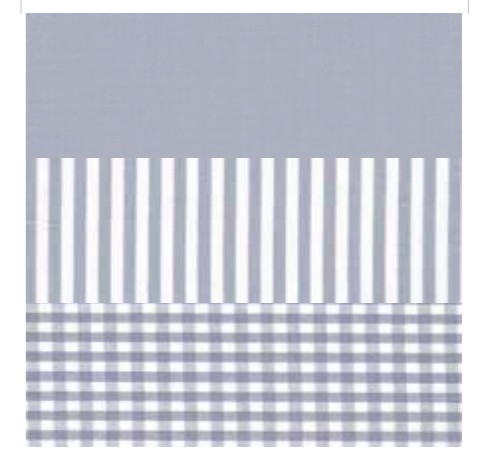

LORENA Farbkarte Daphne - Stand 01/2019

7878-7879-7880

*Daphne*

Feinflanell 100% Baumwolle

7878-155  
Hellblau  
Uni

7878-81  
Silber  
Uni

7879-155  
Hellblau  
Streifen

7879-81  
Silber  
Streifen

7880-155  
Hellblau  
Karo

7880-81  
Silber  
Karo