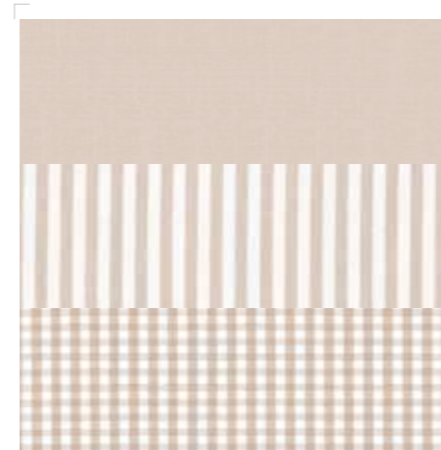

Pflegeanleitung

Waschen Sie Ihre Lorena Bettwäsche immer mit geschlossenem Reißverschluss auf links gewendet bei 60 Grad. Verwenden Sie Colorwaschmittel ohne optischen Auffeller. So erhalten Sie Ihre exklusive Bettwäsche von Lorena immer wie neu gekauft.

XXL Breiten

Das gesamte Programm Daphne liegt als XXL Breite vor. Extragroße Bezüge ohne Naht.

7878-41
Beige
Uni